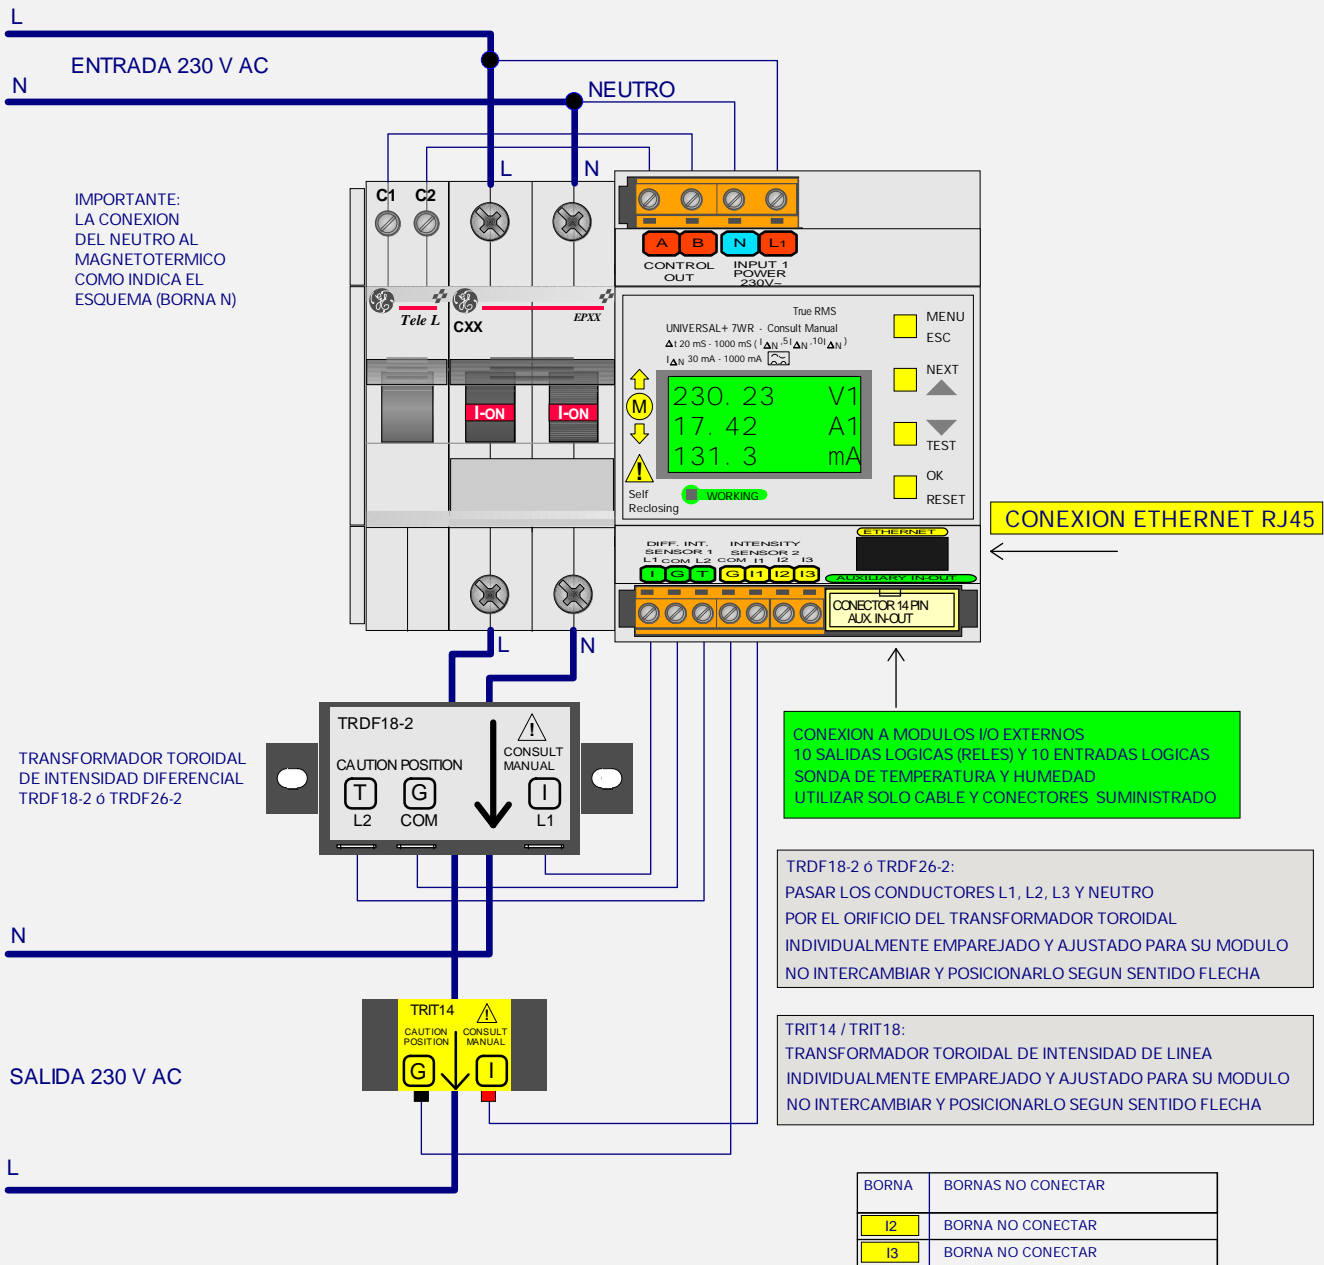

UNIDAD UNIVERSAL+ 7WR MANDO 1

MODELO UNIVERSAL+ 7WR - M1 - M

CONFIGURACION MONOFASICA 2 POLOS 6, 10, 16, 20, 25, 32, 40, 50, 63A.

CONSULTAR MANUAL DE INSTRUCCIONES